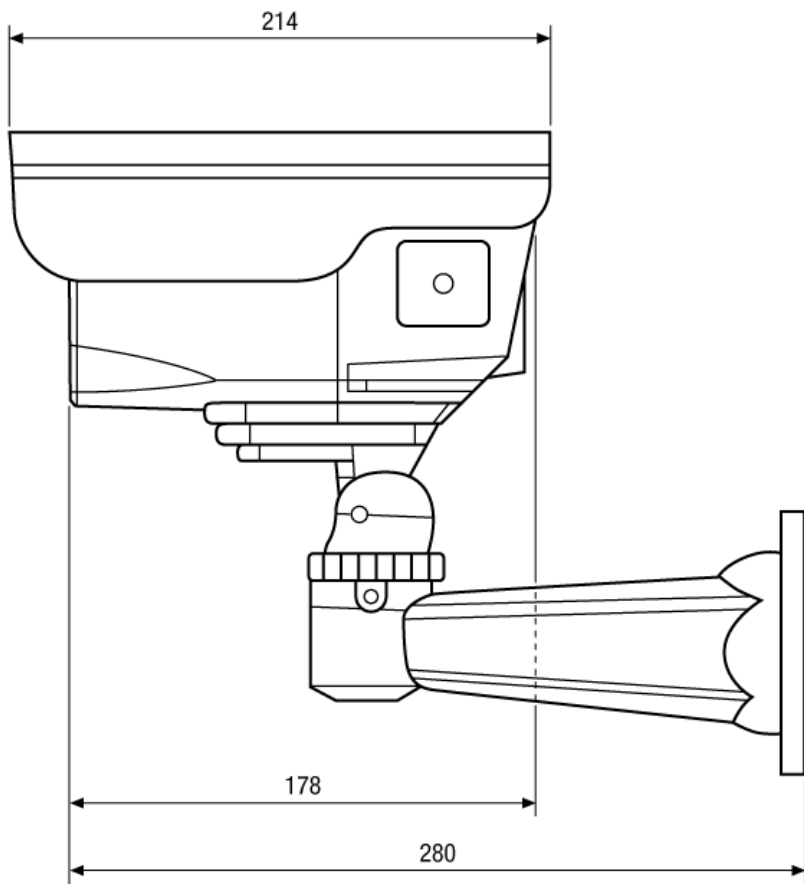

**Codice:** 925950**Marca:** eneo

Telecamera per lettura targhe B/N , CCD 1/3" , F1.2/6-50mm, max 20m, IP68, 560TVL, 12VDC/24VA

<b>Sistema video:</b>	B/W
<b>Sensore:</b>	CCD da 1/3" Sony Super HAD II
<b>Ottica:</b>	varifocale F1.2/ 6-50mm
<b>Angolo di visione orizzontale:</b>	43.6° - 5.4°
<b>Linee TV:</b>	560
<b>Sensibilità:</b>	0Lux
<b>Filtro IR:</b>	Filtro di taglio infrarosso, 830nm
<b>LED integrati:</b>	70, 850nm, copertura: 80m ( max. 20m lettura targa)
<b>Elaborazione immagine:</b>	D-WDR, BLC, HS BLC, AGC, MES, AWB (funzioni disabilitate)
<b>Allarmi:</b>	N/D
<b>Porta seriale:</b>	N/D
<b>Protezione:</b>	IP68
<b>Fissaggio:</b>	a parete
<b>Altre funzioni:</b>	velocità di lettura targa: max. 50Km/h
<b>Extra:</b>	distanza massima di lettura targa: 20m
<b>Temperatura di funzionamento:</b>	-20° / +50°
<b>Alimentazione:</b>	12VDC / 24VAC
<b>Consumo:</b>	12W
<b>Note:</b>	

# eneo VKC-1378/LPR - Schemi

Maße/Dimensions: mm