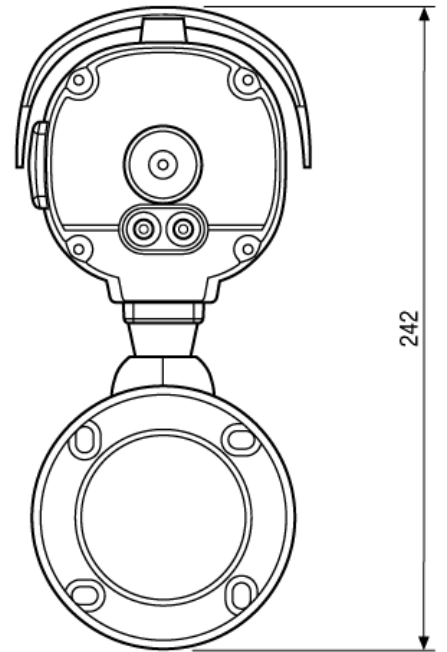

**Codice:** 925950**Marca:** eneo

Telecamera per lettura targhe B/N , CCD 1/3" , F1.2/6-50mm, max 20m, IP68, 560TVL, 12VDC/24VA

<b>Sistema video:</b>	B/W
<b>Sensore:</b>	CCD da 1/3" Sony Super HAD II
<b>Ottica:</b>	varifocale F1.2/ 6-50mm
<b>Angolo di visione orizzontale:</b>	43.6° - 5.4°
<b>Linee TV:</b>	560
<b>Sensibilità:</b>	0Lux
<b>Filtro IR:</b>	Filtro di taglio infrarosso, 830nm
<b>LED integrati:</b>	70, 850nm, copertura: 80m ( max. 20m lettura targa)
<b>Elaborazione immagine:</b>	D-WDR, BLC, HS BLC, AGC, MES, AWB (funzioni disabilitate)
<b>Allarmi:</b>	N/D
<b>Porta seriale:</b>	N/D
<b>Protezione:</b>	IP68
<b>Fissaggio:</b>	a parete
<b>Altre funzioni:</b>	velocità di lettura targa: max. 50Km/h
<b>Extra:</b>	distanza massima di lettura targa: 20m
<b>Temperatura di funzionamento:</b>	-20° / +50°
<b>Alimentazione:</b>	12VDC / 24VAC
<b>Consumo:</b>	12W
<b>Note:</b>	

# eneo VKC-1378/LPR - Schemi

Maße/Dimensions: mm