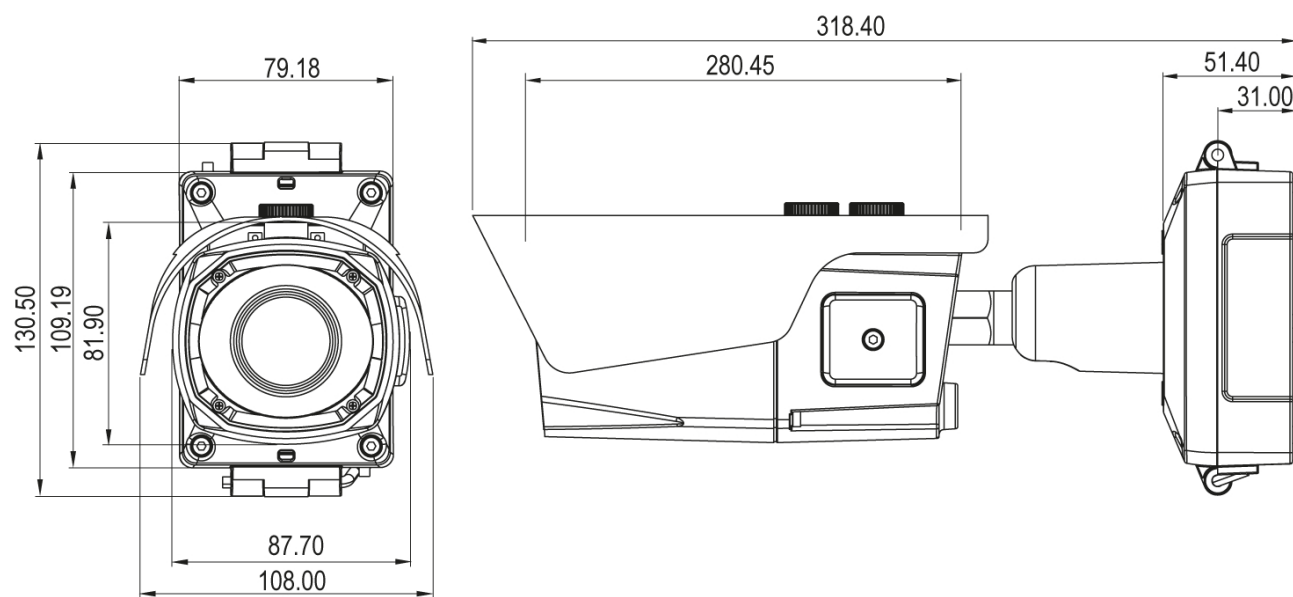

ICB-73M2712MWA

Disegno tecnico

Dimensions: mm

Il tuo referente