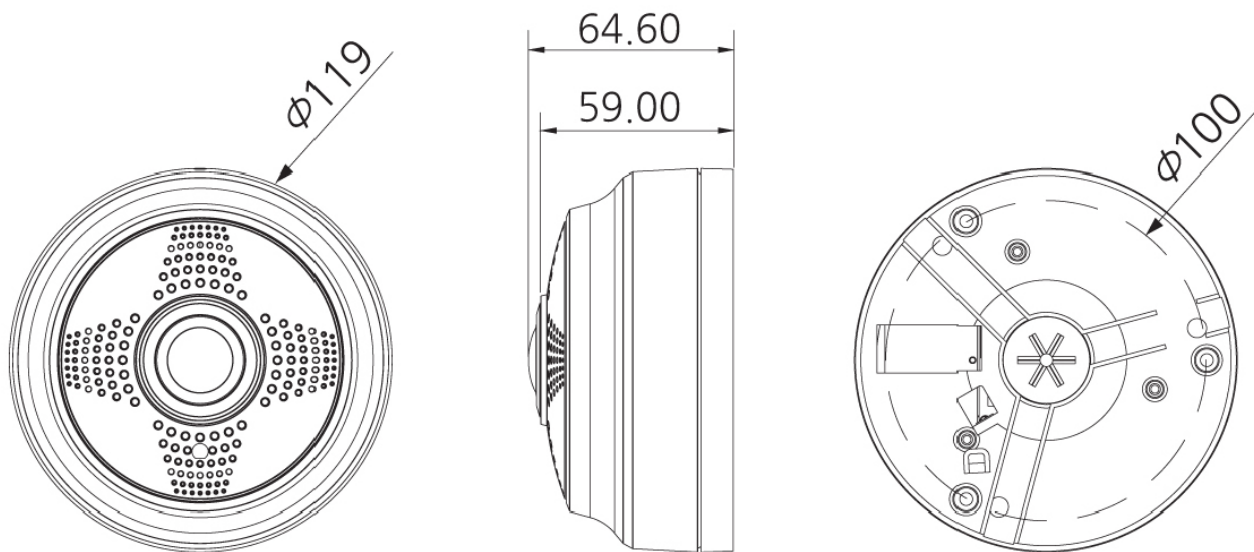

## Continued Specifications

illuminazione	No
Colore (custodia)	Bianco
Custodia	Interno
Materiale custodia	Plastica
Peso	270 g
Riscaldamento	No
Potenza assorbita	5.3W
Ventola	No
Tipo di montaggio	Montaggio a parete, Montaggio a soffitto
ONVIF	Profile S
Power over Ethernet	IEEE 802.3af
SDK	Su richiesta
Alimentazione	12 VCC, PoE
Campo di temperatura (esercizio)	-10°C ~ +50°C
Visualizzazione testo	Presente
Antivandalo	No
<b>Dotazione:</b>	
Dotazione	Istruzioni per l'uso, Montaggio accessori, eneo Site Manager
<b>Note:</b>	

# ISD-55P0010P0A

Disegno tecnico

Dimensions: mm