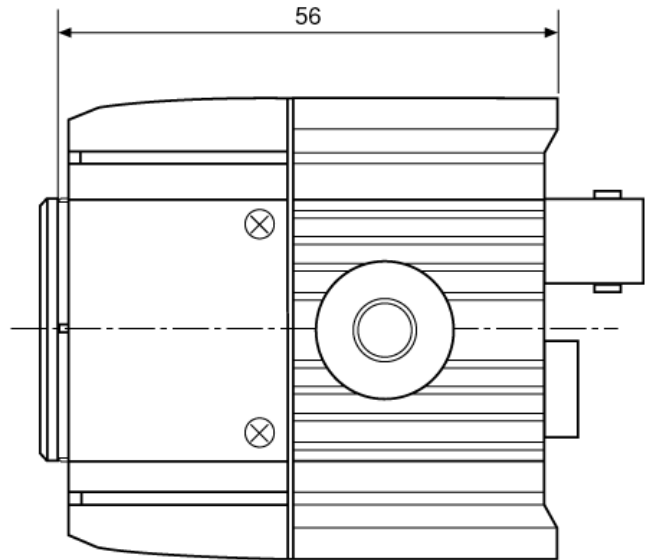

**Codice:** 92549**Marca:** Fujitsu

Telecamera day/night, CCD 1/3", con WDR, OSD, DSS, 12VDC/24VAC, 650-linee

Sistema video:	Day & Night
Sensore:	CCD da 1/3" Sony Super HAD II PS 960H
Ottica:	CS
Angolo di visione orizzontale:	N/D
Linee TV:	650
Sensibilità:	0.3 Lux, (colore), 0.04Lux (B&N)
Filtro IR:	meccanico (IRCF)
LED integrati:	N/D
Elaborazione immagine:	WDR (60dB), AGC, MES, AWB, DNR, BLC, DSS
Allarmi:	N/D
Porta seriale:	RS-485
Protezione:	IP40
Fissaggio:	vite, 1/4"
Altre funzioni:	privacy zone, motion detection, ribaltamento digitale
Extra:	face detection, zoom digitale 1x/ 4x
Temperatura di funzionamento:	-10° / +50°
Alimentazione:	12VDC / 24VAC
Consumo:	12VDC: 4.7W max 24VAC: 6.5W max
Note:	

Fujitsu CG-901PA1V - Schemi

Maße/Dimensions: mm