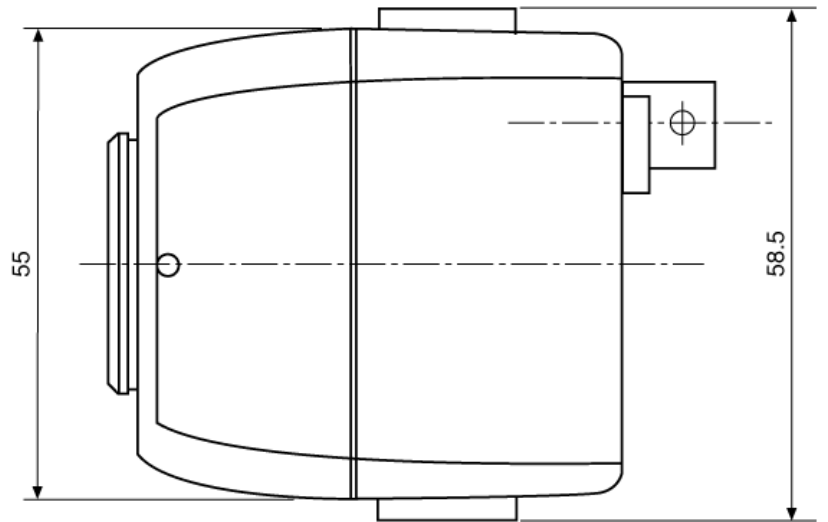

**Codice:** 92549**Marca:** Fujitsu

Telecamera day/night, CCD 1/3", con WDR, OSD, DSS, 12VDC/24VAC, 650-linee

Sistema video:	Day & Night
Sensore:	CCD da 1/3" Sony Super HAD II PS 960H
Ottica:	CS
Angolo di visione orizzontale:	N/D
Linee TV:	650
Sensibilità:	0.3 Lux, (colore), 0.04Lux (B&N)
Filtro IR:	meccanico (IRCF)
LED integrati:	N/D
Elaborazione immagine:	WDR (60dB), AGC, MES, AWB, DNR, BLC, DSS
Allarmi:	N/D
Porta seriale:	RS-485
Protezione:	IP40
Fissaggio:	vite, 1/4"
Altre funzioni:	privacy zone, motion detection, ribaltamento digitale
Extra:	face detection, zoom digitale 1x/ 4x
Temperatura di funzionamento:	-10° / +50°
Alimentazione:	12VDC / 24VAC
Consumo:	12VDC: 4.7W max 24VAC: 6.5W max
Note:	

Fujitsu CG-901PA1V - Schemi

Maße/Dimensions: mm