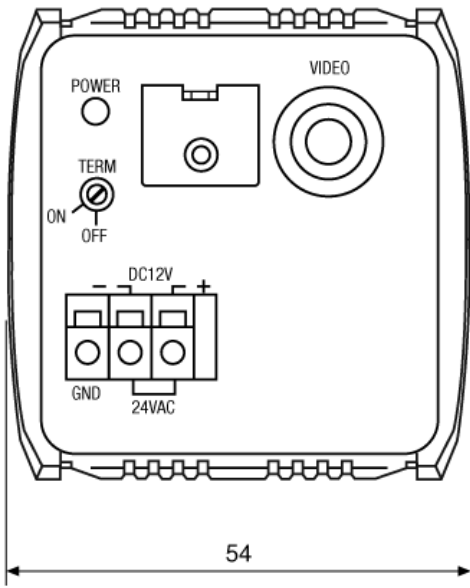

**Codice:** 92549**Marca:** Fujitsu

Telecamera day/night, CCD 1/3", con WDR, OSD, DSS, 12VDC/24VAC, 650-linee

Sistema video:	Day & Night
Sensore:	CCD da 1/3" Sony Super HAD II PS 960H
Ottica:	CS
Angolo di visione orizzontale:	N/D
Linee TV:	650
Sensibilità:	0.3 Lux, (colore), 0.04Lux (B&N)
Filtro IR:	meccanico (IRCF)
LED integrati:	N/D
Elaborazione immagine:	WDR (60dB), AGC, MES, AWB, DNR, BLC, DSS
Allarmi:	N/D
Porta seriale:	RS-485
Protezione:	IP40
Fissaggio:	vite, 1/4"
Altre funzioni:	privacy zone, motion detection, ribaltamento digitale
Extra:	face detection, zoom digitale 1x/ 4x
Temperatura di funzionamento:	-10° / +50°
Alimentazione:	12VDC / 24VAC
Consumo:	12VDC: 4.7W max 24VAC: 6.5W max
Note:	

Fujitsu CG-901PA1V - Schemi

Maße/Dimensions: mm